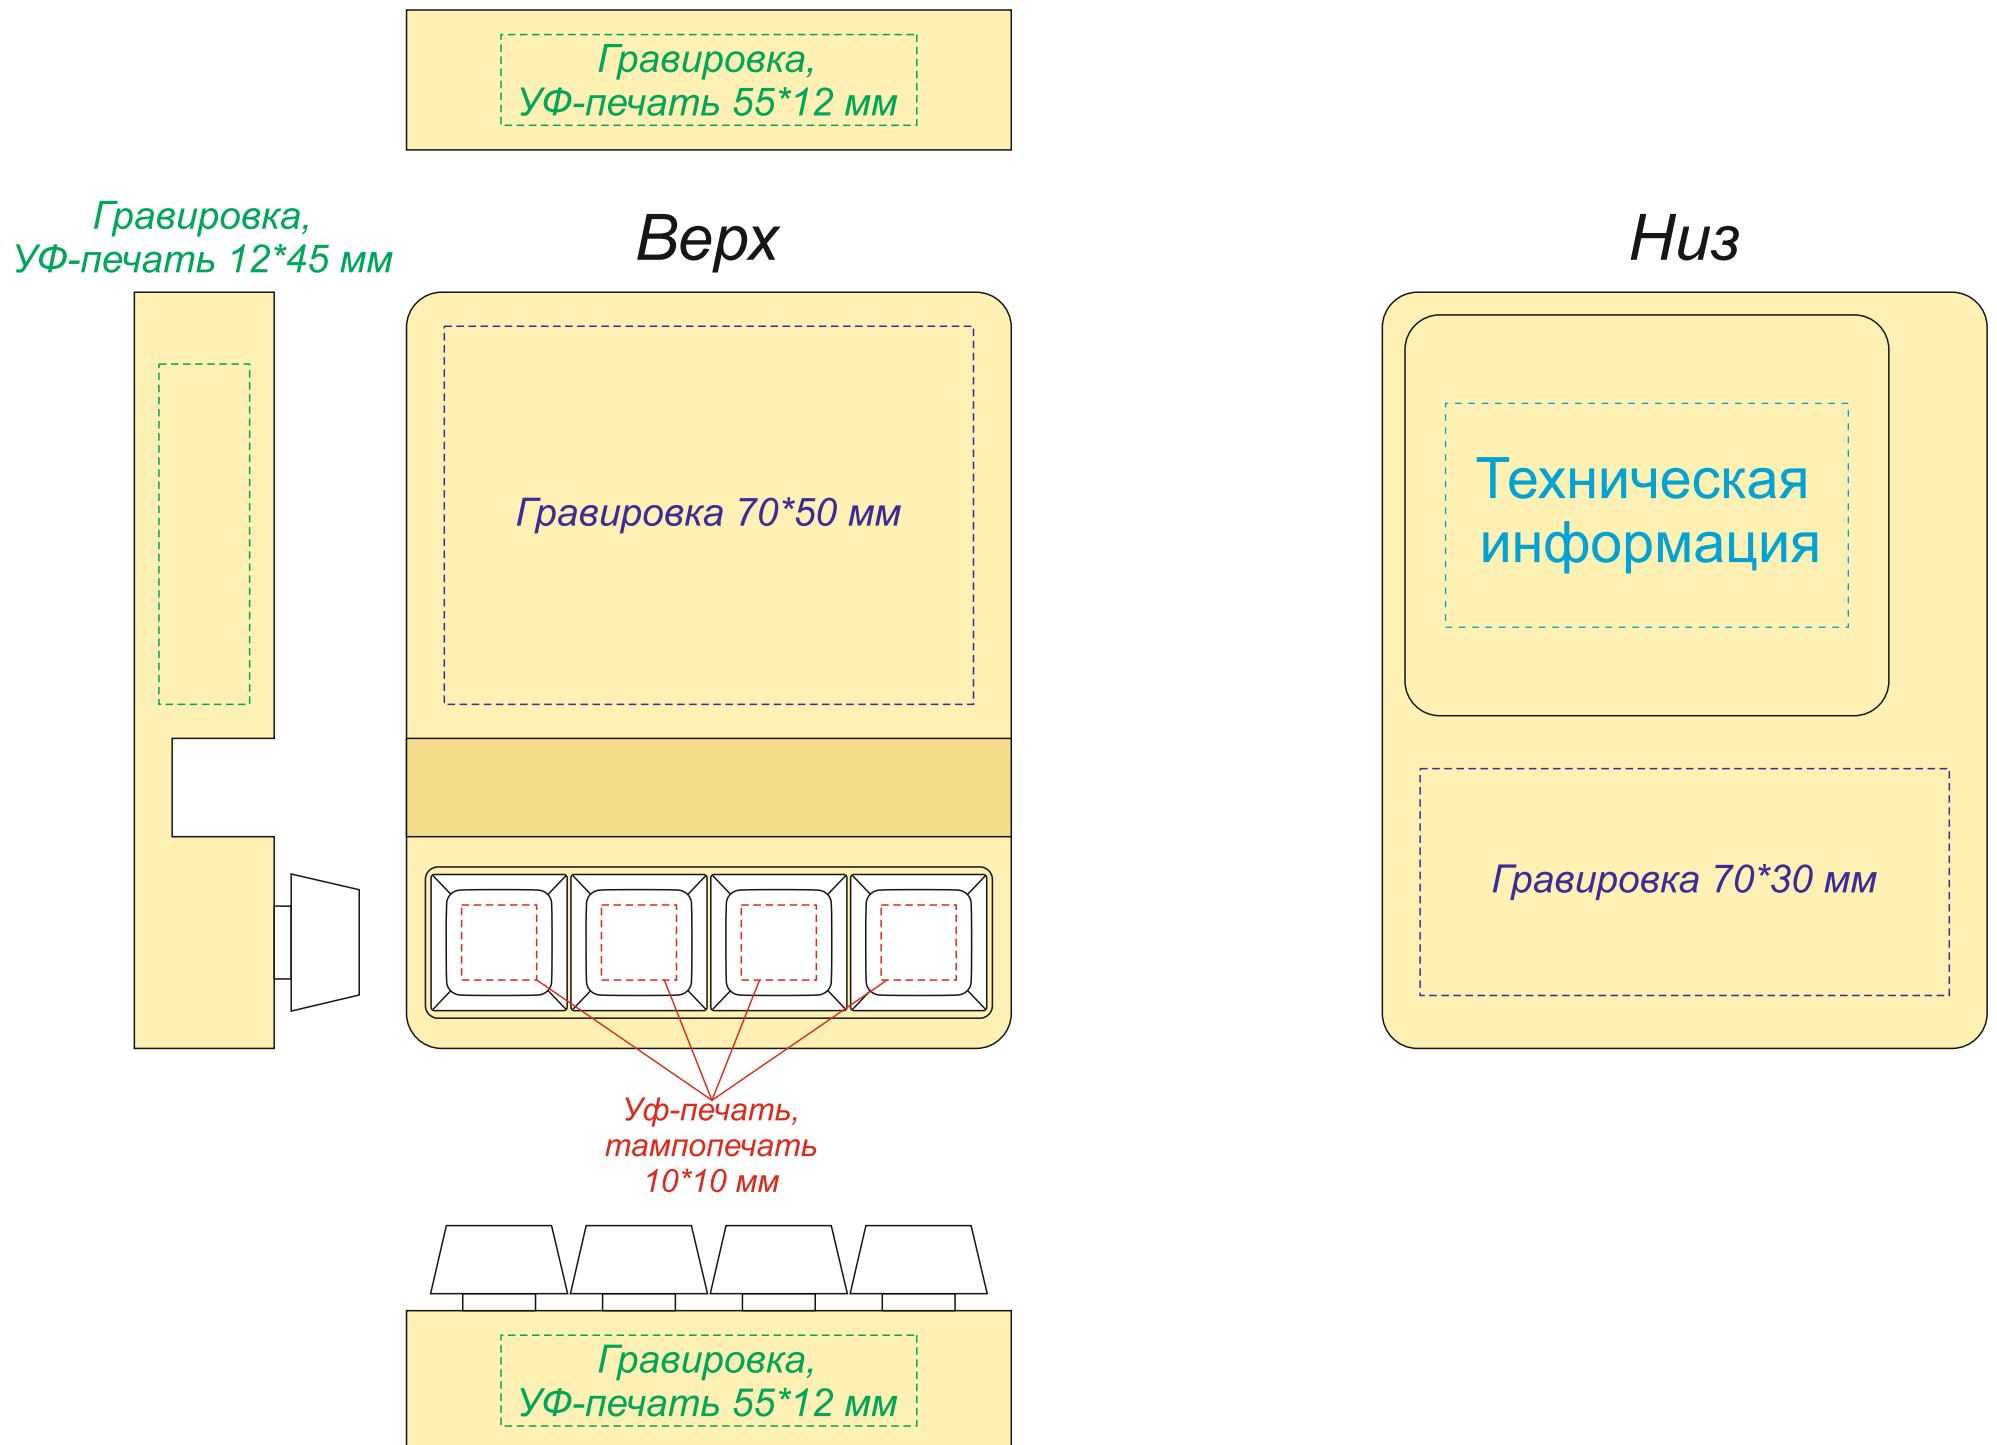

Артикул: 7130

Беспроводное зарядное устройство ClickPad (10W)
в виде подставки для телефона, с клавишами антистресс

Гравировка может быть неравномерной по цвету, иметь разнотон, что обусловлено разной плотностью древесных волокон и неоднородностью структуры дерева.