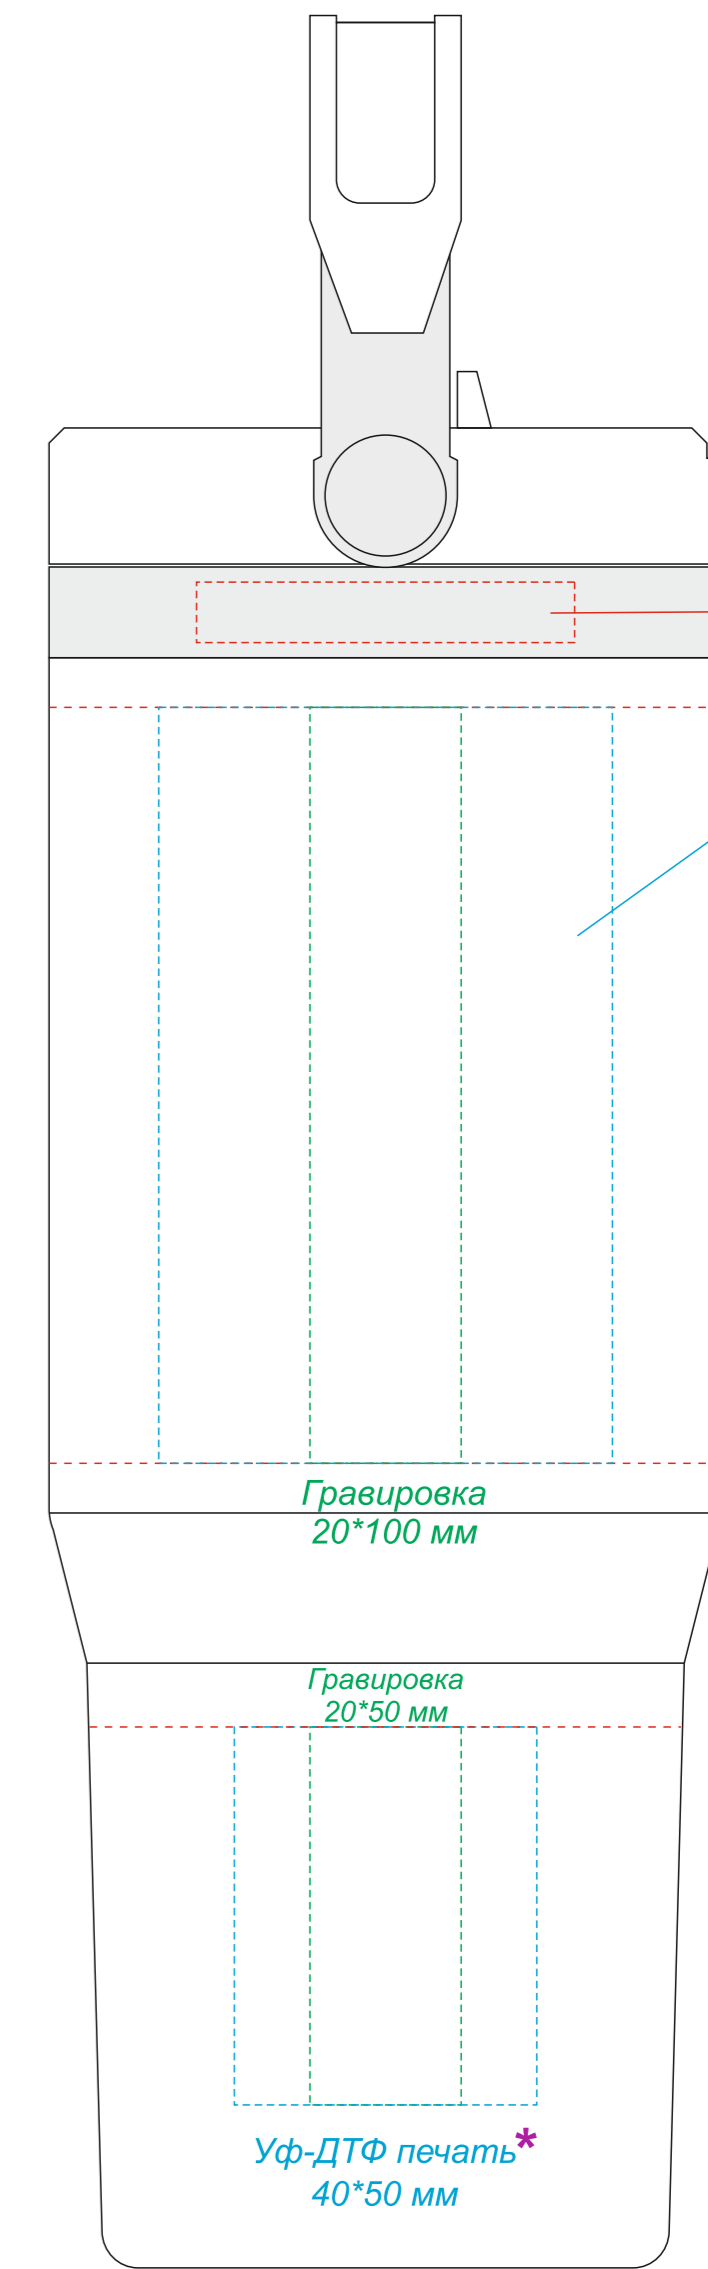

Арт. 5072
Термокружка Decade

на стороне отверстия
для питья

вид справа

обратная сторона от
отверстия для питья

вид слева

Круговая Гравировка *
270*100 мм

Уф-ДТФ печать *
60*100 мм

Гравировка
20*100 мм

Гравировка
20*50 мм

Уф-ДТФ печать *
40*50 мм

Круговая Гравировка *
240*100 мм

Гравировка
20*100 мм

Гравировка
20*50 мм

Уф-ДТФ печать *
40*50 мм

Круговая Гравировка
50*8 мм

Уф-ДТФ печать *
60*100 мм

Круговая Гравировка
50*8 мм

Уф-ДТФ печать *
60*100 мм

Гравировка
20*100 мм

Гравировка
20*50 мм

Уф-ДТФ печать *
40*50 мм

Круговая Гравировка
50*8 мм

Уф-ДТФ печать *
60*100 мм

Гравировка
20*100 мм

Гравировка
20*50 мм

Уф-ДТФ печать *
40*50 мм

* При приклеивании УФ-ДТФ печати на конусные или криволинейные поверхности форма и геометрия наклейки может искажаться дугой! Чем больше размер принта, тем этот эффект более заметен и выражен.