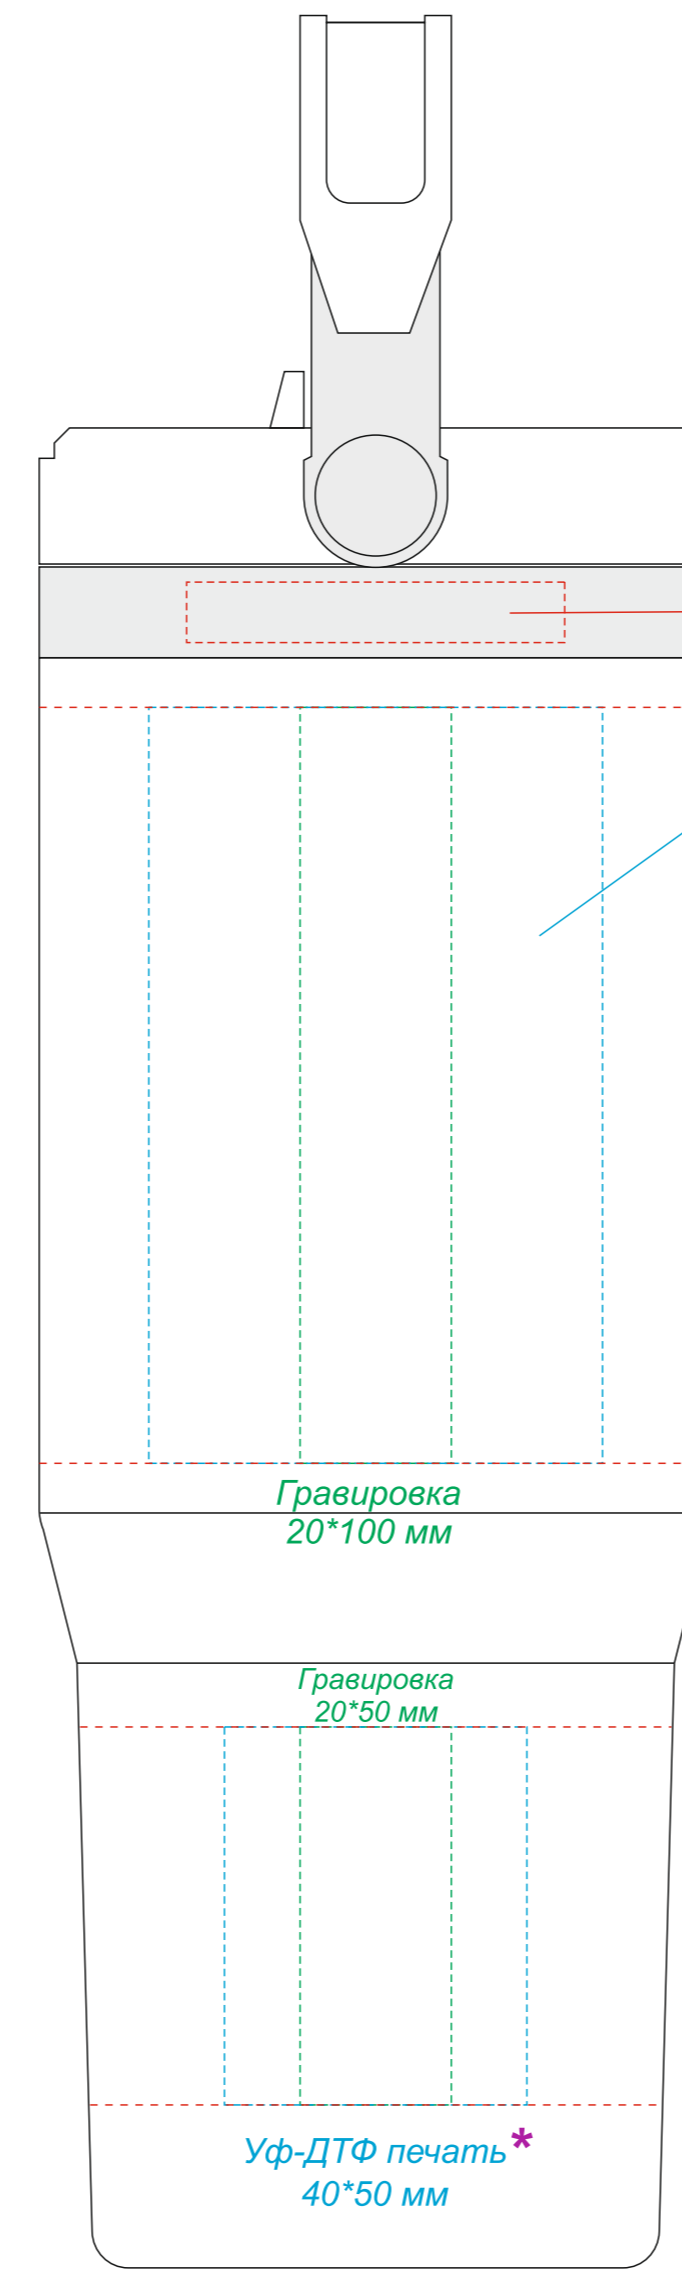

Арт. 5072
Термокружка Decade

на стороне отверстия
для питья

вид справа

обратная сторона от
отверстия для питья

вид слева

Круговая Гравировка *
270*100 мм

Уф-ДТФ печать *
60*100 мм

Гравировка
20*100 мм

Гравировка
20*50 мм

Уф-ДТФ печать *
40*50 мм

Круговая Гравировка *
240*100 мм

Гравировка
20*100 мм

Гравировка
20*50 мм

Уф-ДТФ печать *
40*50 мм

Круговая Гравировка
50*8 мм

Уф-ДТФ печать *
60*100 мм

Круговая Гравировка
50*8 мм

Уф-ДТФ печать *
60*100 мм

Гравировка
20*100 мм

Гравировка
20*50 мм

Уф-ДТФ печать *
40*50 мм

Круговая Гравировка
50*8 мм

Уф-ДТФ печать *
60*100 мм

Гравировка
20*100 мм

Гравировка
20*50 мм

Уф-ДТФ печать *
40*50 мм

* При приклеивании УФ-ДТФ печати на конусные или криволинейные поверхности форма и геометрия наклейки может искажаться дугой! Чем больше размер принта, тем этот эффект более заметен и выражен.