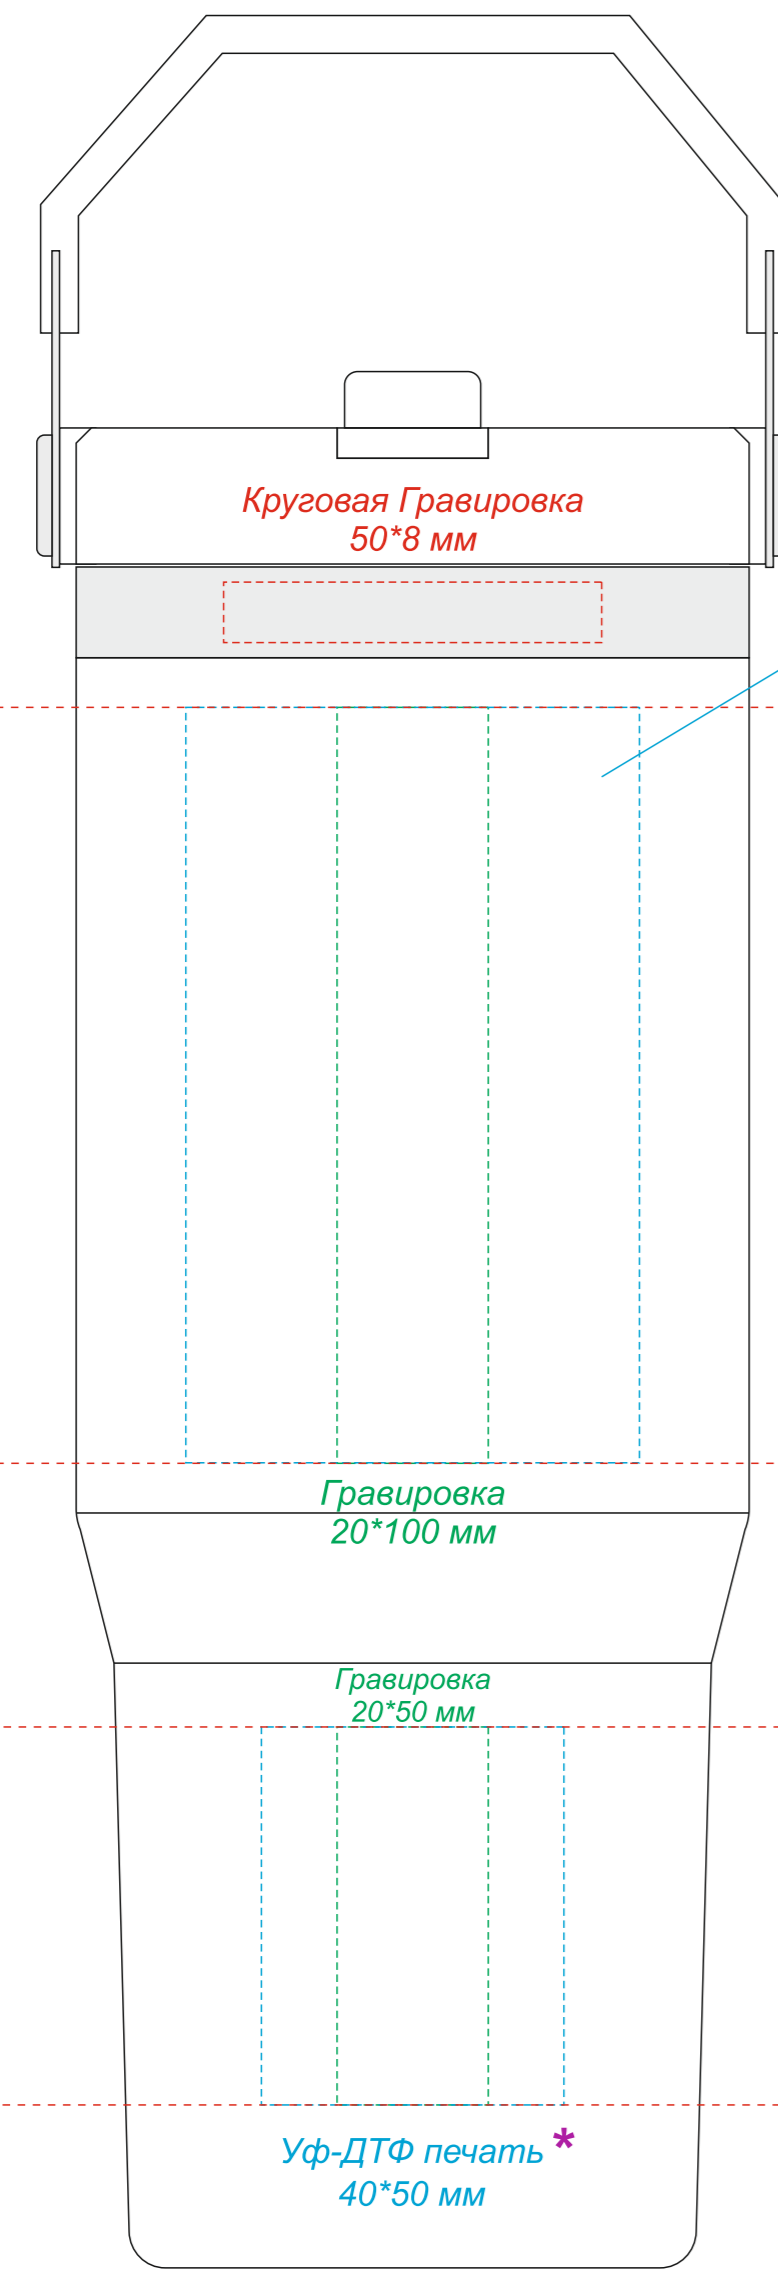

Арт. 5072
Термокружка Decade

на стороне отверстия
для питья

вид справа

обратная сторона от
отверстия для питья

вид слева

Круговая Гравировка *
270*100 мм

Уф-ДТФ печать *
60*100 мм

Гравировка
20*100 мм

Гравировка
20*50 мм

Уф-ДТФ печать *
40*50 мм

Круговая Гравировка *
240*100 мм

Гравировка
20*100 мм

Гравировка
20*50 мм

Уф-ДТФ печать *
40*50 мм

Круговая Гравировка
50*8 мм

Уф-ДТФ печать *
60*100 мм

Круговая Гравировка
50*8 мм

Уф-ДТФ печать *
60*100 мм

Гравировка
20*100 мм

Гравировка
20*50 мм

Уф-ДТФ печать *
40*50 мм

Круговая Гравировка
50*8 мм

Уф-ДТФ печать *
60*100 мм

Гравировка
20*100 мм

Гравировка
20*50 мм

Уф-ДТФ печать *
40*50 мм

* При приклеивании УФ-ДТФ печати на конусные или криволинейные поверхности форма и геометрия наклейки может искажаться дугой! Чем больше размер принта, тем этот эффект более заметен и выражен.