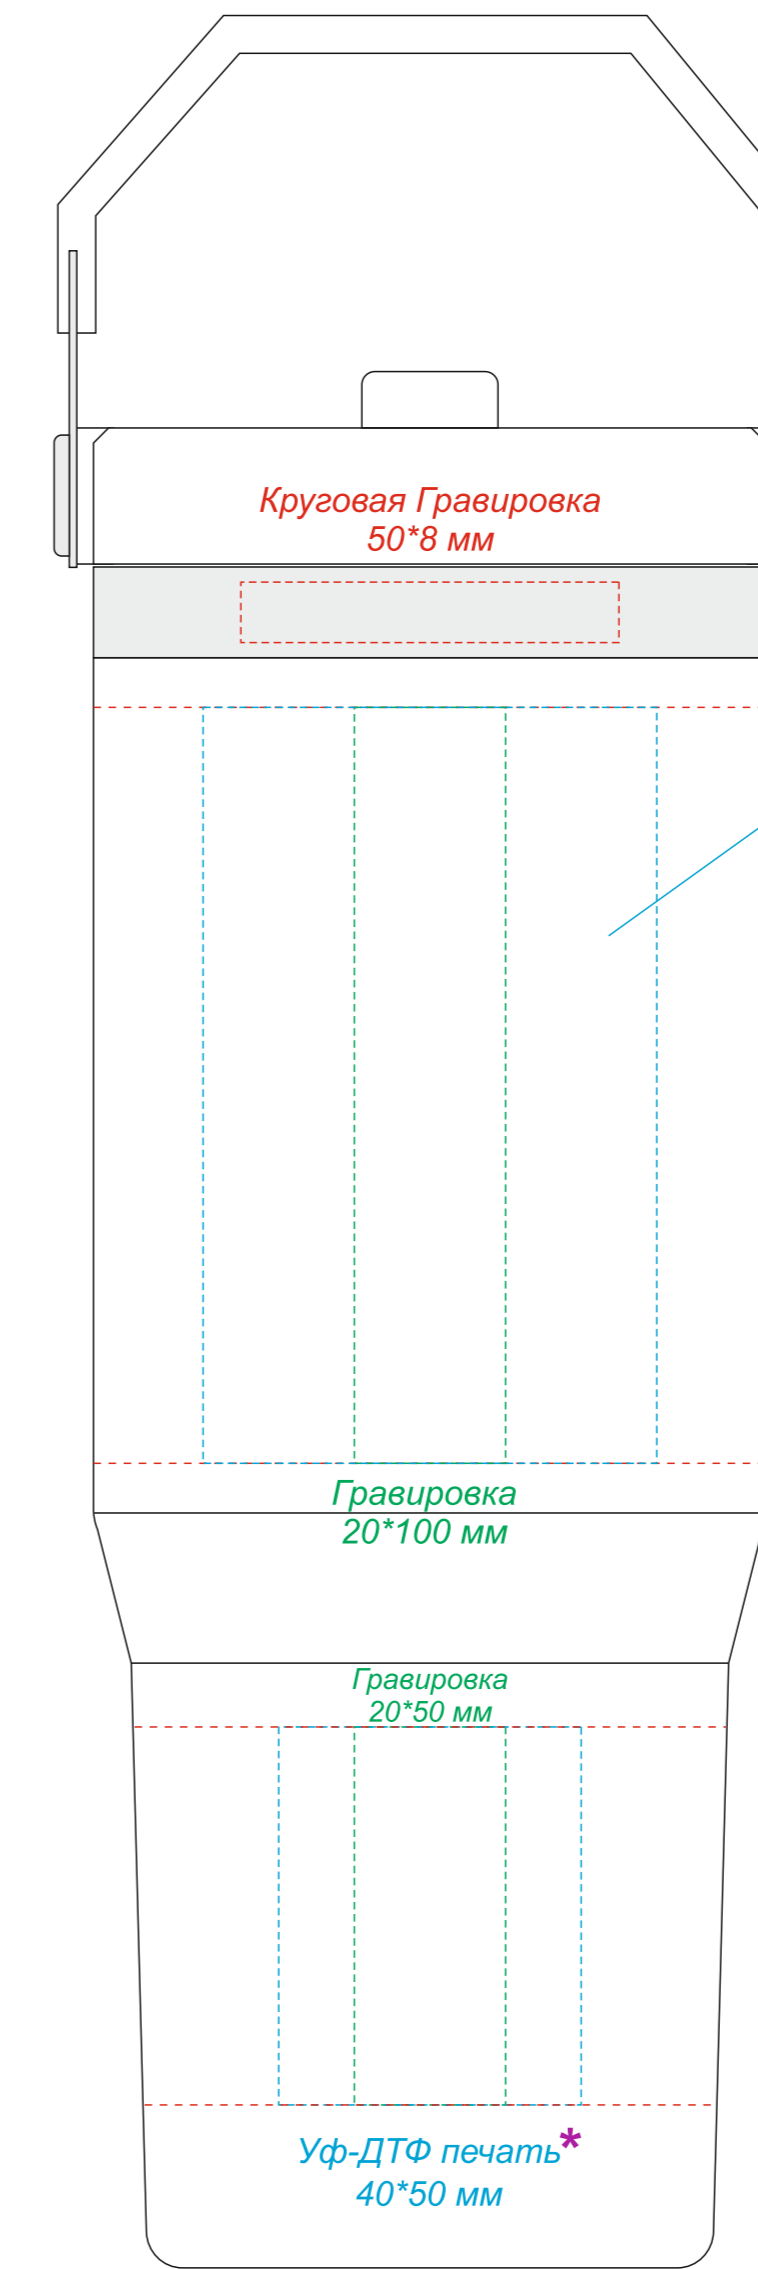

Арт. 5072
Термокружка Decade

на стороне отверстия
для питья

вид справа

обратная сторона от
отверстия для питья

вид слева

Круговая Гравировка *
270*100 мм

Уф-ДТФ печать *
60*100 мм

Гравировка
20*100 мм

Гравировка
20*50 мм

Уф-ДТФ печать *
40*50 мм

Круговая Гравировка *
240*100 мм

Гравировка
20*100 мм

Гравировка
20*50 мм

Уф-ДТФ печать *
40*50 мм

Круговая Гравировка
50*8 мм

Уф-ДТФ печать *
60*100 мм

Круговая Гравировка
50*8 мм

Уф-ДТФ печать *
60*100 мм

Гравировка
20*100 мм

Гравировка
20*50 мм

Уф-ДТФ печать *
40*50 мм

Круговая Гравировка
50*8 мм

Уф-ДТФ печать *
60*100 мм

Гравировка
20*100 мм