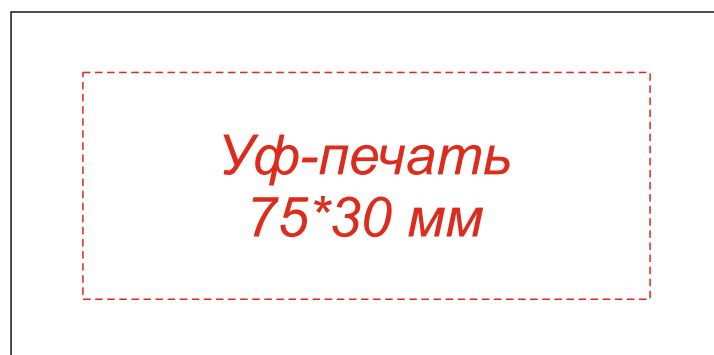

Арт.: 3017

Флешка Кристал Bamboo 16 Гб в футляре

Коробка
вид сверху

Шубер
вид сверху

Внимание!

Цвет нанесения обусловлен текстурой материала и может быть неоднородным.

гравировка, 3-D гравировка