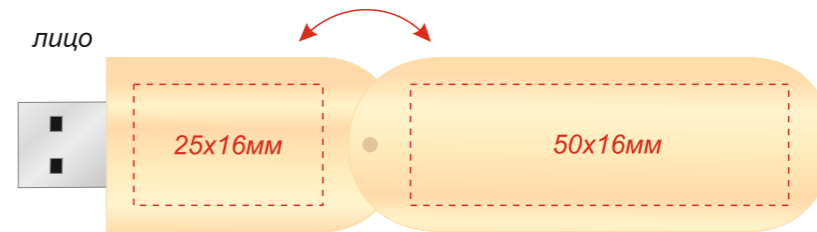

Арт.: 3014

Флешка Green 16 Гб в футляре

Коробка  
вид сверху

Шубер  
вид сверху

Внимание!

Цвет нанесения обусловлен текстурой материала и может быть неоднородным.

гравировка, уф-печать

Гравировка может быть неравномерной по цвету, иметь разнотон, что обусловлено разной плотностью древесных волокон и неоднородностью структуры дерева.