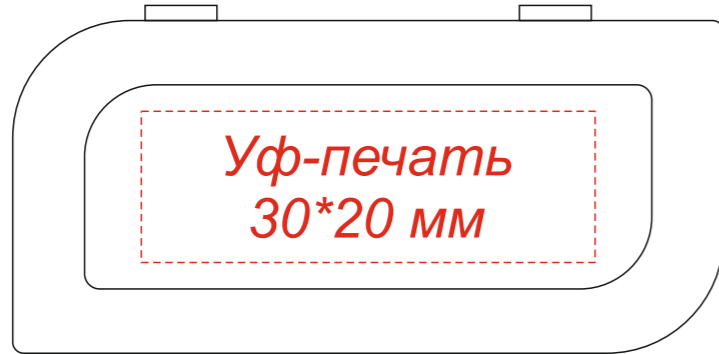

Арт.: 3014

Флешка Green 16 Гб в футляре

Коробка  
вид сверху

Шубер  
вид сверху

Внимание!

Цвет нанесения обусловлен текстурой материала и может быть неоднородным.

гравировка, уф-печать

Гравировка может быть неравномерной по цвету, иметь разнотон, что обусловлено разной плотностью древесных волокон и неоднородностью структуры дерева.