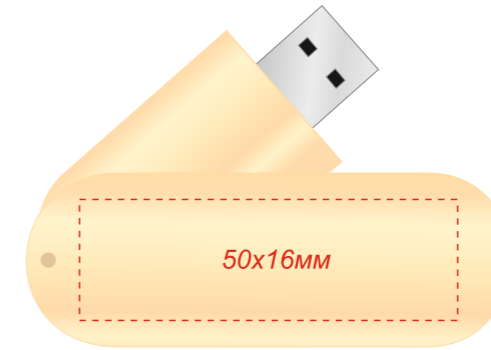

Арт.: 3014

Флешка Green 16 Гб в футляре

Коробка  
вид сверху

Шубер  
вид сверху

Внимание!

Цвет нанесения обусловлен текстурой материала и может быть неоднородным.

гравировка, уф-печать

Гравировка может быть неравномерной по цвету, иметь разнотон, что обусловлено разной плотностью древесных волокон и неоднородностью структуры дерева.