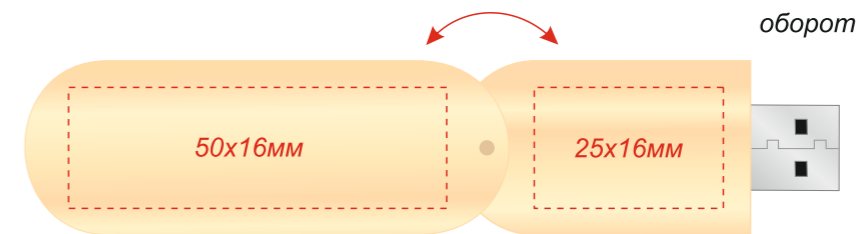

Арт.: 3014

Флешка Green 16 Гб в футляре

Коробка  
вид сверху

Шубер  
вид сверху

Внимание!

Цвет нанесения обусловлен текстурой материала и может быть неоднородным.

гравировка, уф-печать

Гравировка может быть неравномерной по цвету, иметь разнотон, что обусловлено разной плотностью древесных волокон и неоднородностью структуры дерева.