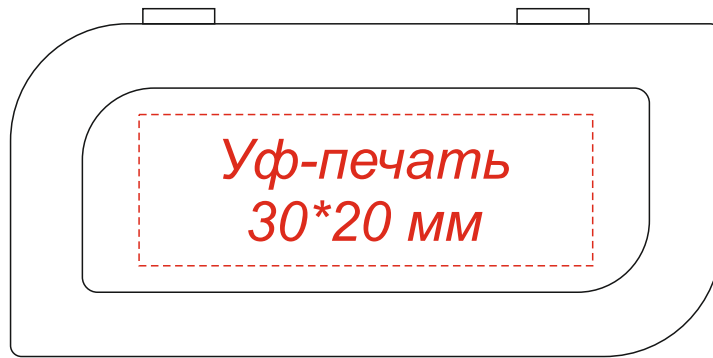

Арт.: 3024

Флешка Twist Color 16 Гб в футляре

Коробка  
вид сверху

Шубер  
вид сверху

**Внимание!**

Цвет нанесения обусловлен текстурой материала и может быть неоднородным.