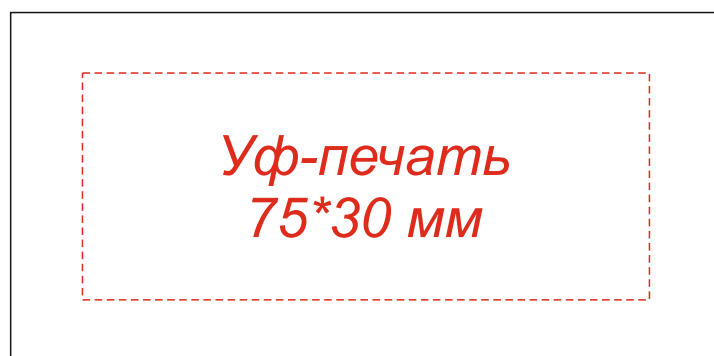

Арт.: 3022

Флешка Gear Soft 32 Гб в футляре

Коробка
вид сверху

Шубер
вид сверху

Внимание!

Цвет нанесения обусловлен текстурой материала и может быть неоднородным.