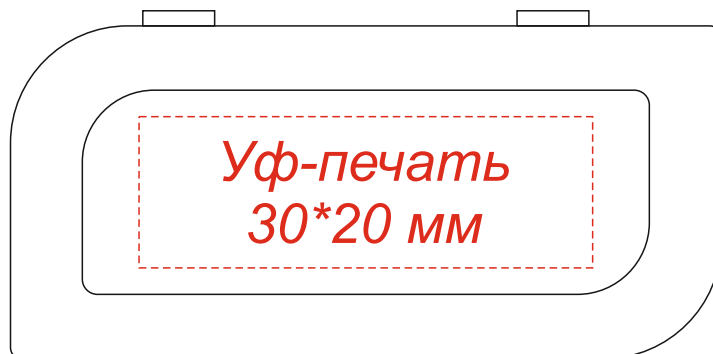

Арт.: 3010

Флешка Share с покрытием Софт Тач в футляре

Коробка
вид сверху

Шубер
вид сверху

Внимание!

Цвет нанесения обусловлен текстурой материала и может быть неоднородным.

Уф-печать