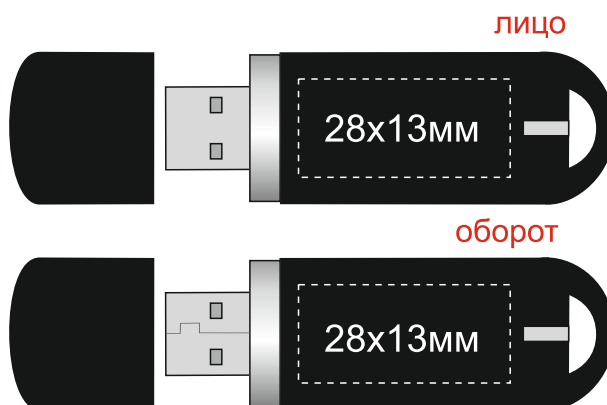

Арт.: 3010

Флешка Share с покрытием Софт Тач в футляре

Коробка
вид сверху

Шубер
вид сверху

Внимание!

Цвет нанесения обусловлен текстурой материала и может быть неоднородным.

Уф-печать