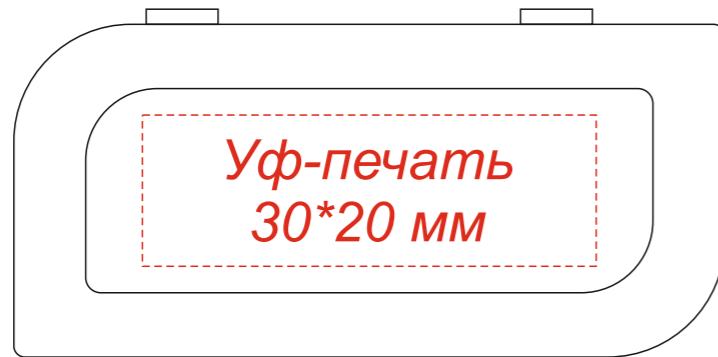

Арт.: 3025
Флешка Selva, 16 Гб в футляре

Коробка
вид сверху

Шубер
вид сверху

Внимание!

Цвет нанесения обусловлен текстурой материала и может быть неоднородным.

Гравировка

спил

шодого

Гравировка может быть неравномерной по цвету, иметь разнотон, что обусловлено разной плотностью древесных волокон и неоднородностью структуры дерева.