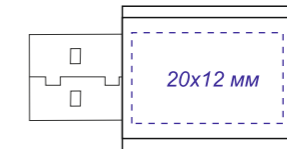

Арт.: 3025
Флешка Selva, 16 Гб в футляре

Коробка
вид сверху

Шубер
вид сверху

Внимание!

Цвет нанесения обусловлен текстурой материала и может быть неоднородным.

Гравировка

спил

шодого