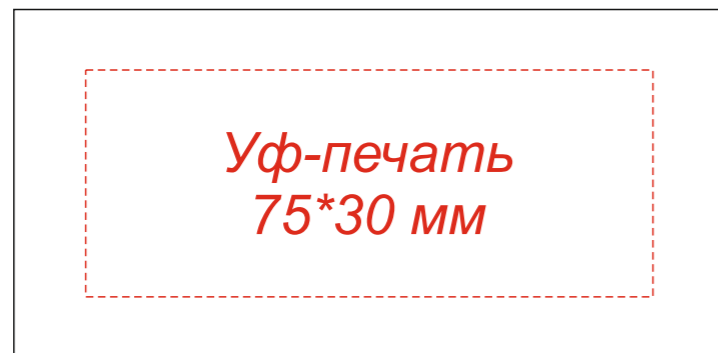

Арт.: 3025
Флешка Selva, 16 Гб в футляре

Коробка
вид сверху

Шубер
вид сверху

Внимание!

Цвет нанесения обусловлен текстурой материала и может быть неоднородным.

Гравировка

спил

шодого

Гравировка может быть неравномерной по цвету, иметь разнотон, что обусловлено разной плотностью древесных волокон и неоднородностью структуры дерева.