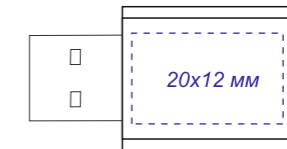

Арт.: 3025
Флешка Selva, 16 Гб в футляре

Коробка
вид сверху

Шубер
вид сверху

Внимание!

Цвет нанесения обусловлен текстурой материала и может быть неоднородным.

Гравировка

спил

шодого

Гравировка может быть неравномерной по цвету, иметь разнотон, что обусловлено разной плотностью древесных волокон и неоднородностью структуры дерева.