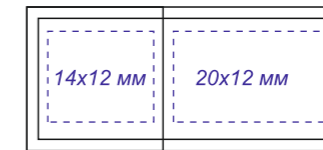

Арт.: 3025
Флешка Selva, 16 Гб в футляре

Коробка
вид сверху

Шубер
вид сверху

Внимание!

Цвет нанесения обусловлен текстурой материала и может быть неоднородным.

Гравировка

спил

шодого

Гравировка может быть неравномерной по цвету, иметь разнотон, что обусловлено разной плотностью древесных волокон и неоднородностью структуры дерева.