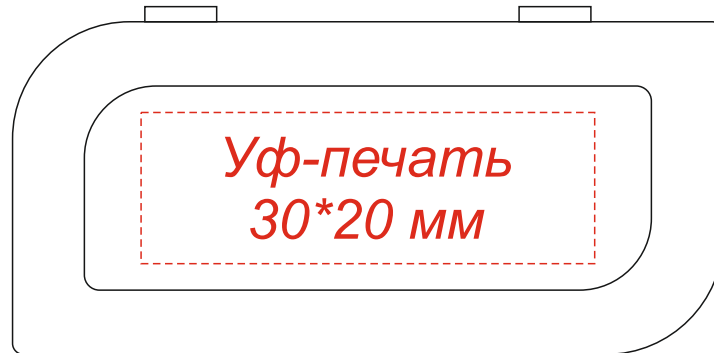

Арт.: 3028

Флешка Suomi 16 Гб в футляре

Коробка  
вид сверху

Шубер  
вид сверху

Внимание!

Цвет нанесения обусловлен текстурой материала и может быть неоднородным.

Сторона А

Гравировка обычная  
светлая 20x10 мм

Гравировка с подсветкой  
22x6,5 мм

Сторона В

Гравировка обычная  
светлая 45x10 мм