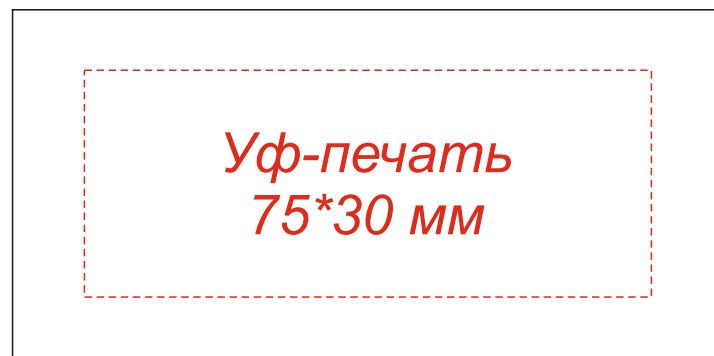

Арт.: 3028

Флешка Suomi 16 Гб в футляре

Коробка  
вид сверху

Шубер  
вид сверху

Внимание!

Цвет нанесения обусловлен текстурой материала и может быть неоднородным.

Сторона А

Гравировка обычная  
светлая 20x10 мм

Гравировка с подсветкой  
22x6,5 мм

Сторона В

Гравировка обычная  
светлая 45x10 мм