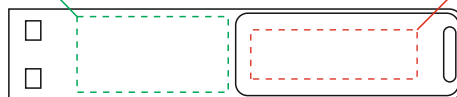

Арт.: 3028

Флешка Suomi 16 Гб в футляре

Коробка  
вид сверху

Шубер  
вид сверху

Внимание!

Цвет нанесения обусловлен текстурой материала и может быть неоднородным.

Сторона А

Гравировка обычная  
светлая 20x10 мм