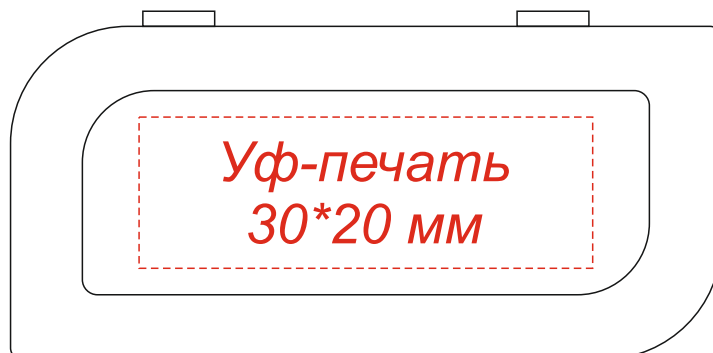

Арт.: 3020

Флешка Ring Rail 16 Гб в футляре

Коробка
вид сверху

Шубер
вид сверху

Внимание!

Цвет нанесения обусловлен текстурой материала и может быть неоднородным.

лицо

оборот