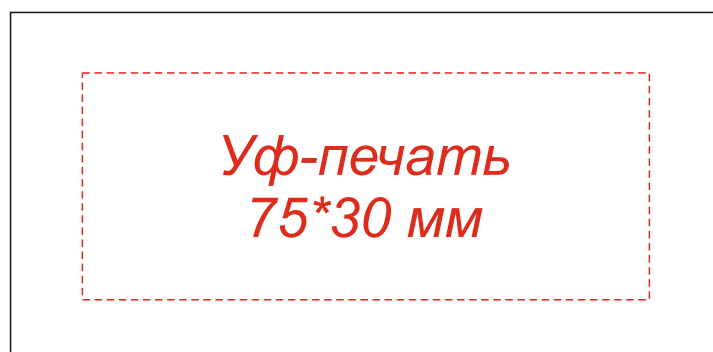

Арт.: 3020

Флешка Ring Rail 16 Гб в футляре

Коробка
вид сверху

Шубер
вид сверху

Внимание!

Цвет нанесения обусловлен текстурой материала и может быть неоднородным.

лицо

оборот