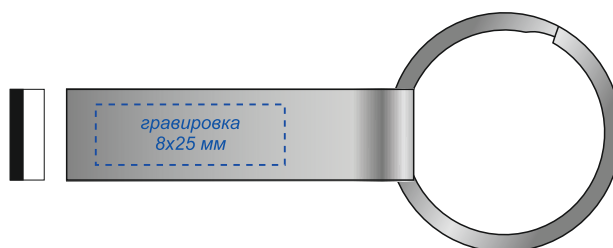

Арт.: 3020

Флешка Ring Rail 16 Гб в футляре

Коробка
вид сверху

Шубер
вид сверху

Внимание!

Цвет нанесения обусловлен текстурой материала и может быть неоднородным.

лицо

оборот