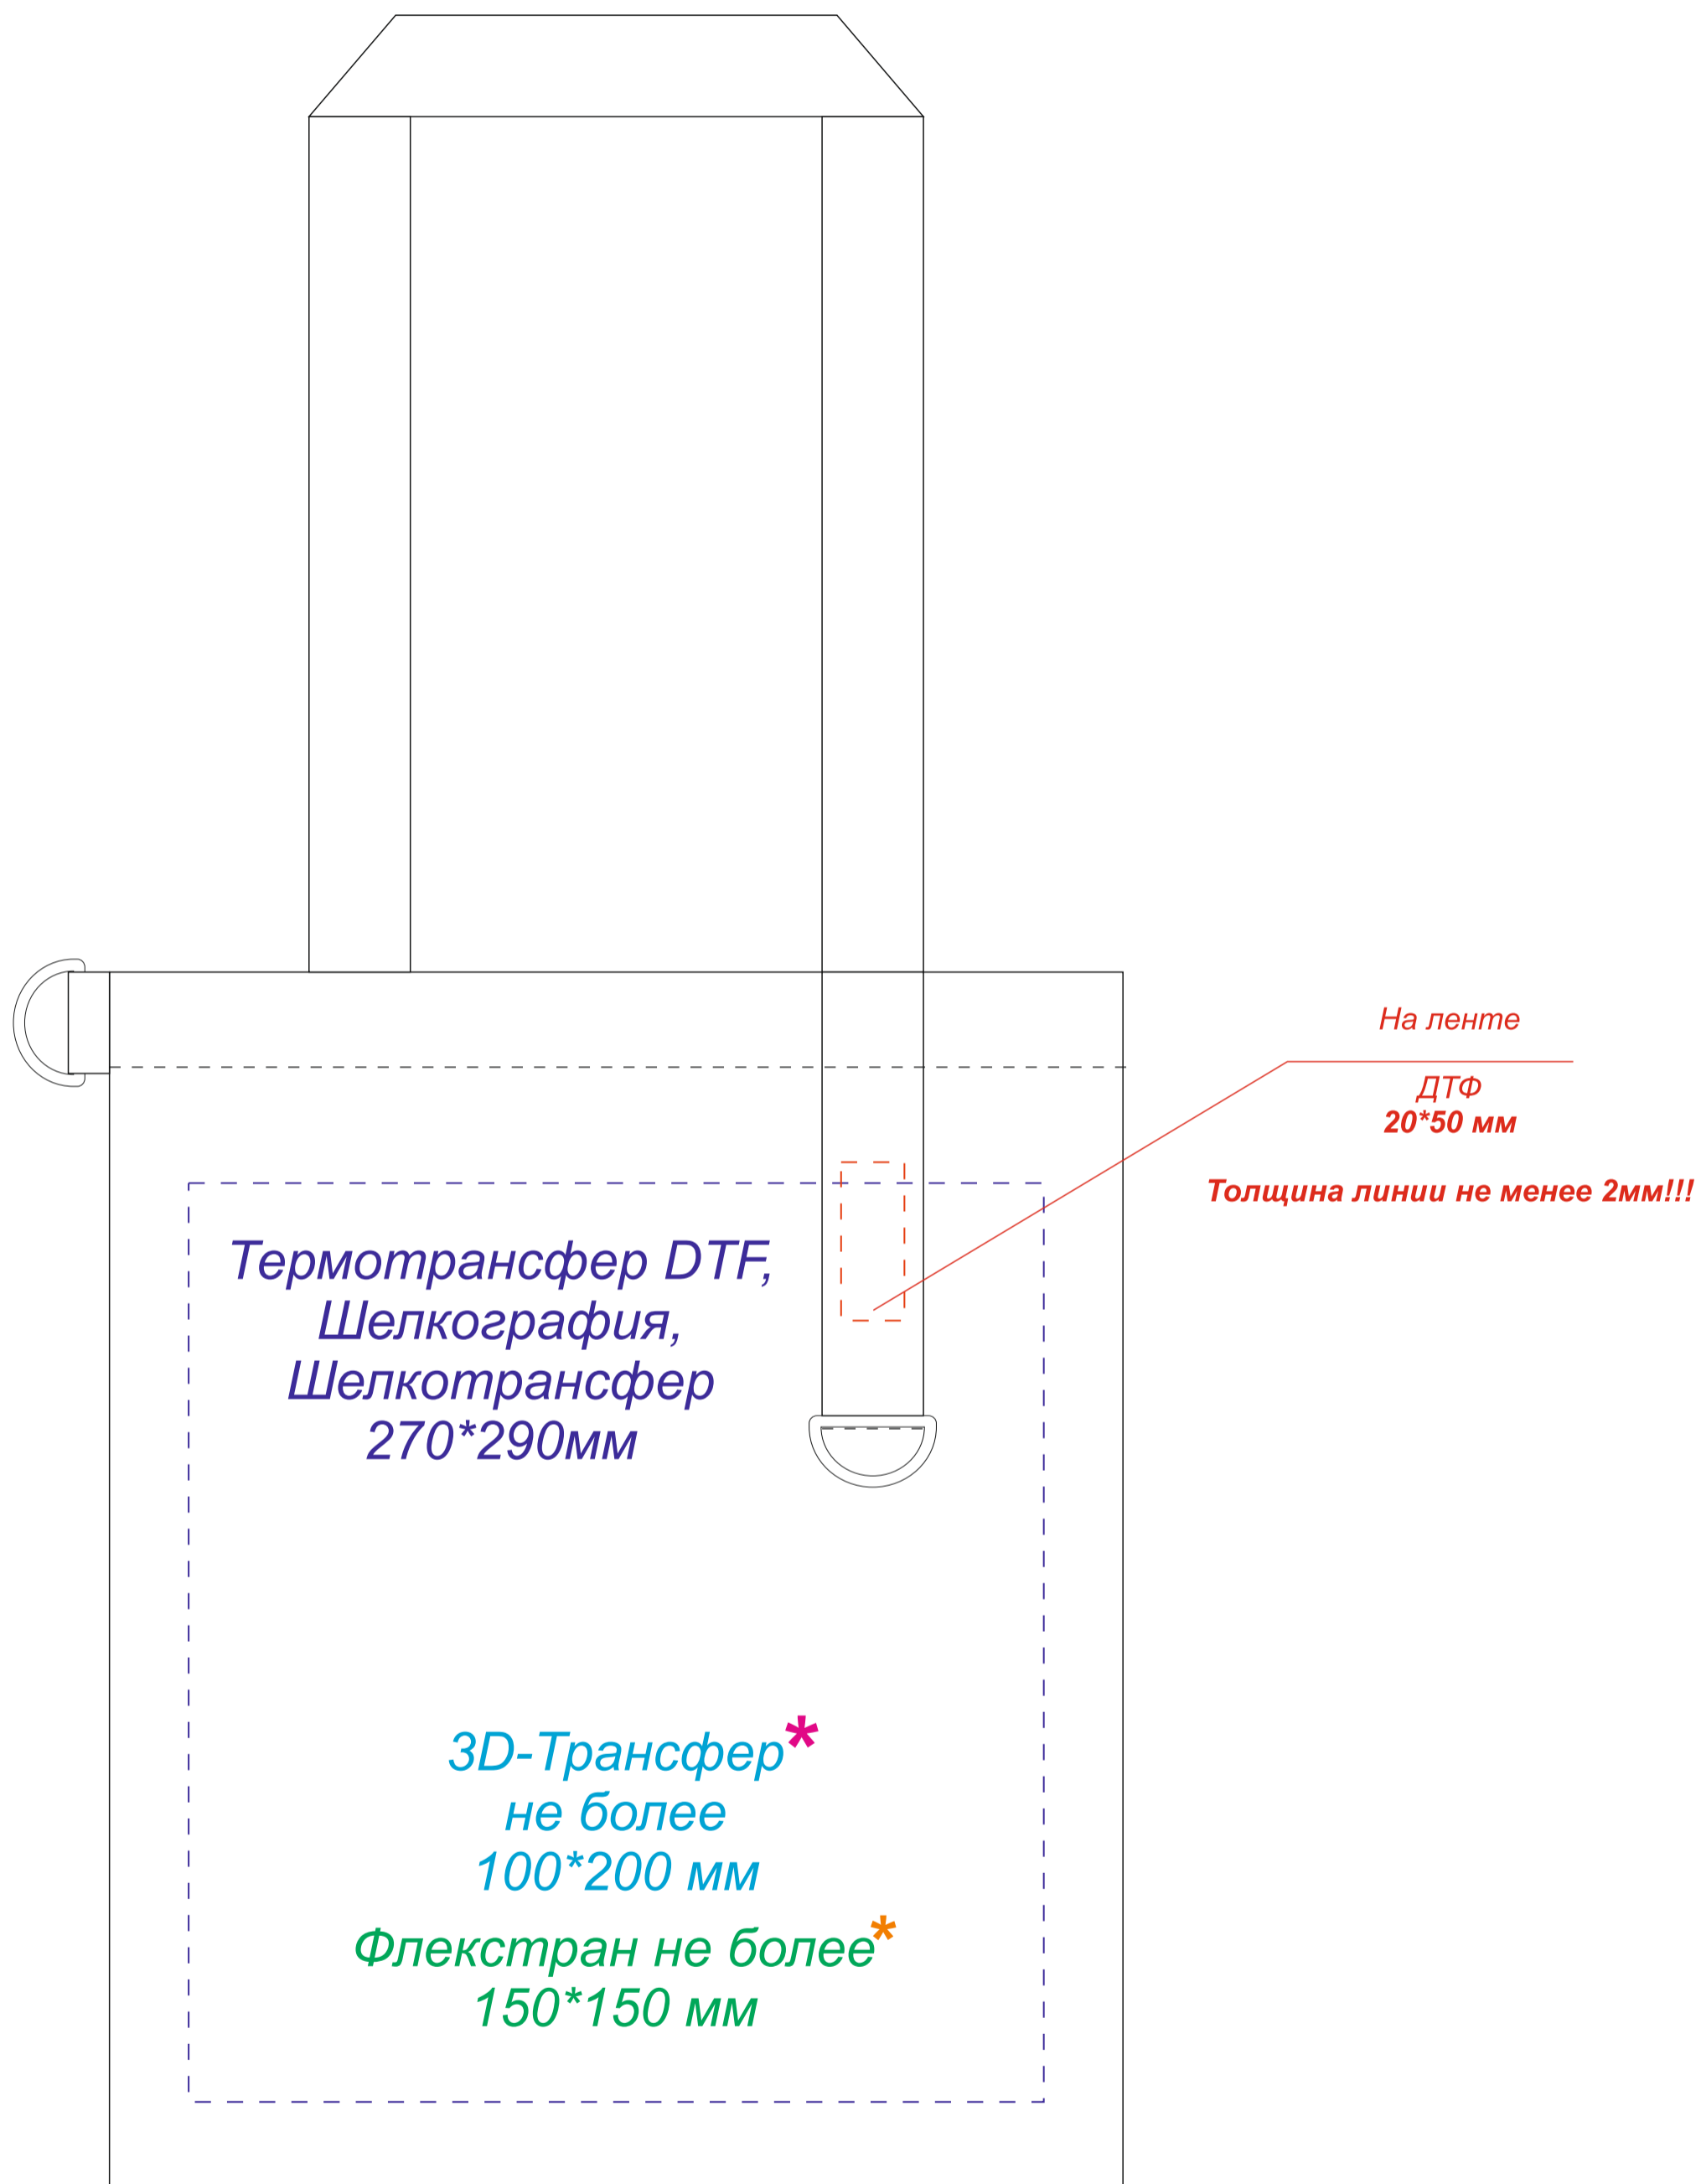

Артикул: 25006

Сумка для покупок White GLOW 325 г/м²

Масштаб 1:2

* Минимальная толщина линий для 3D-Трансфера
не менее 2мм

* Минимальная толщина линий для Флекстрана
не менее 1 мм