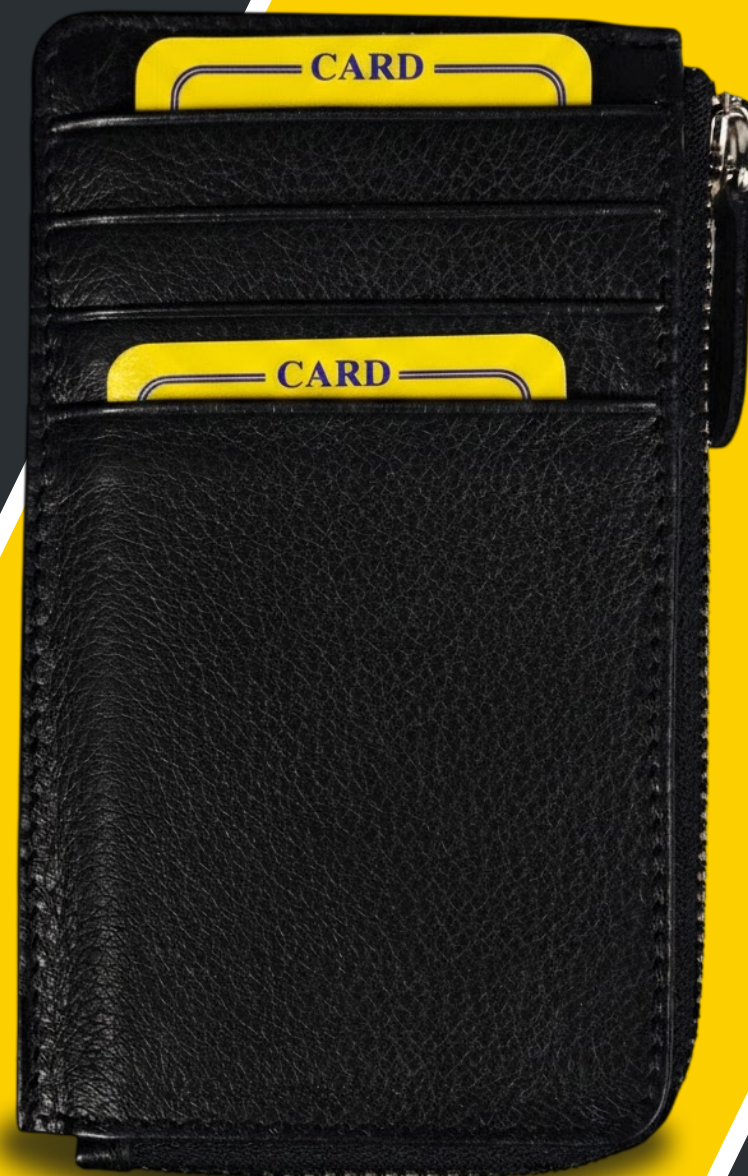

НАТУРАЛЬНАЯ КОЖА

КАРТХОЛДЕР

из натуральной кожи

Leather Life арт.616102

- -Размер 13,5*7,7
- -Вмещает 8 кредитных карт
- -2 отделения для монет купюр

39 руб