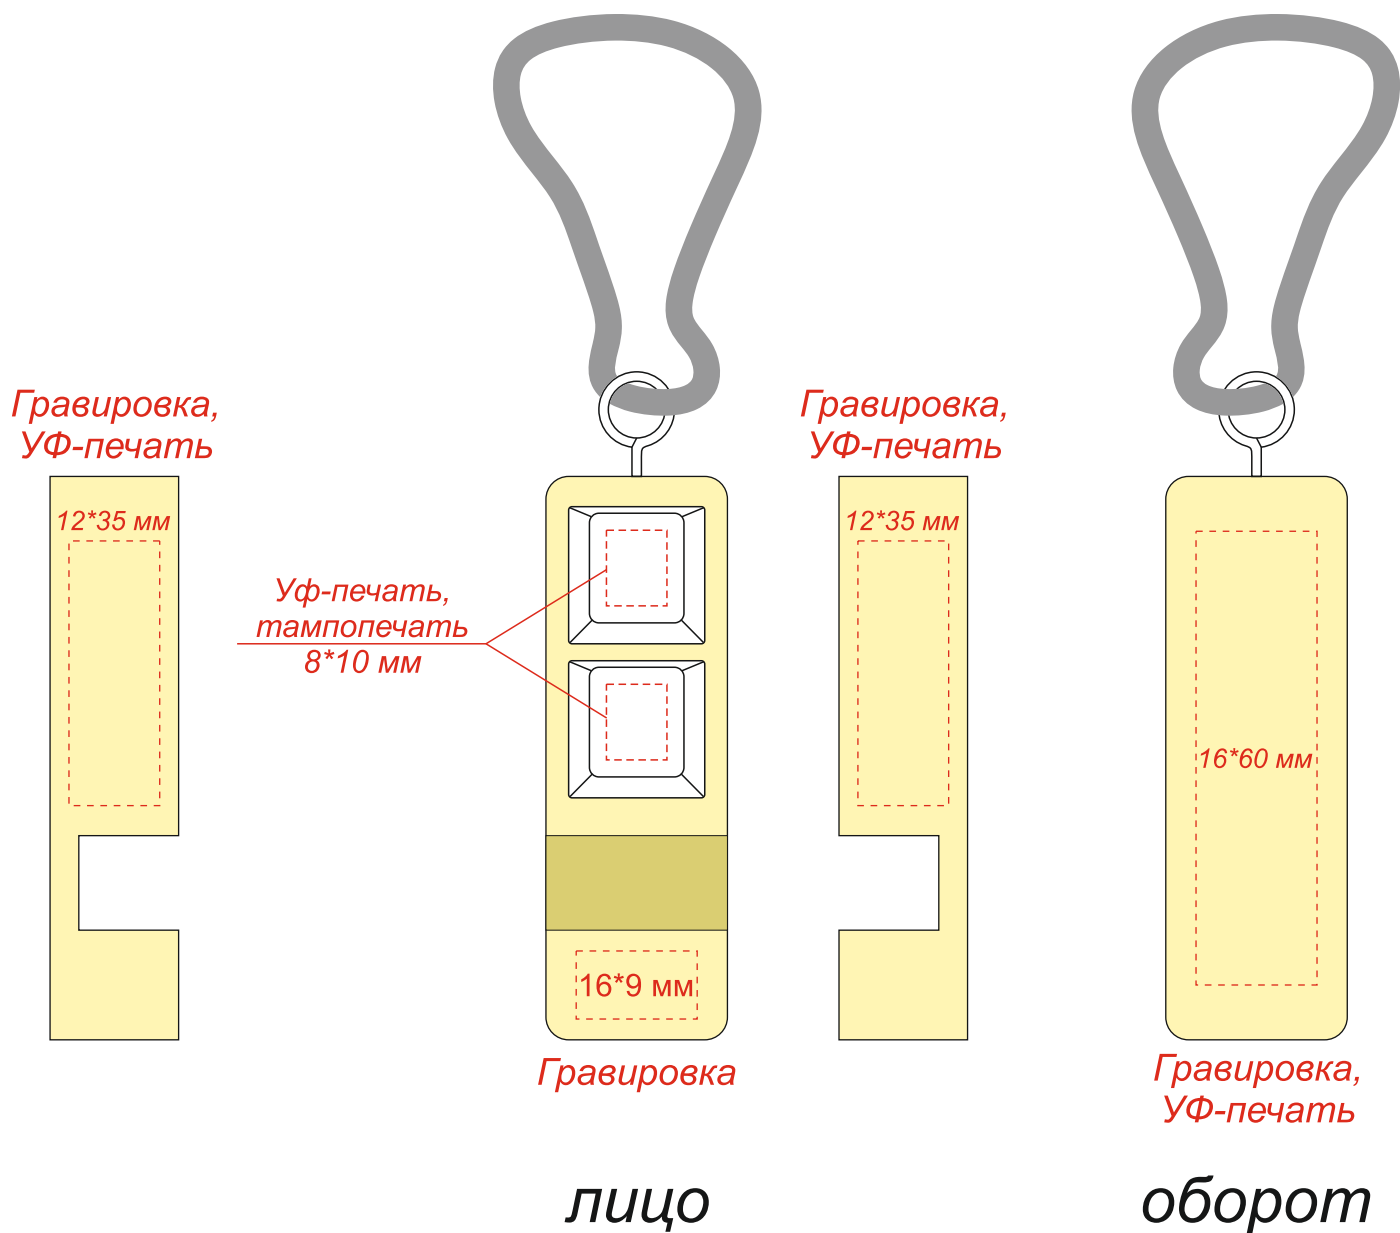

Арт.: 18100

## Подставка-брелок для телефона Press

*Гравировка может быть неравномерной по цвету, иметь разнотон, что обусловлено разной плотностью древесных волокон и неоднородностью структуры дерева.*